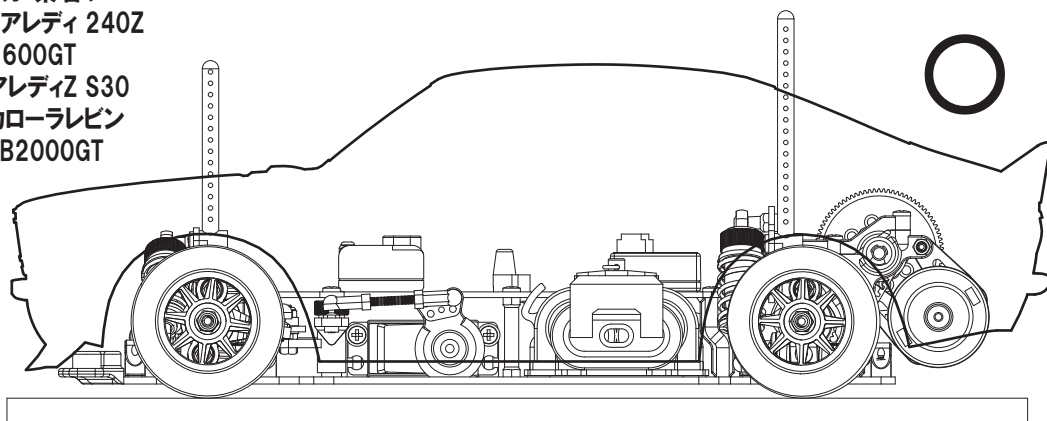

GOOSE + 01 SUPERBODY MINI 適合表

クーペ・セダン・ワゴン系

- No.66043 ニッサン・サニークーペ
- No.66044 オースティン・ミニ カントリーマン
- No.66047 ダットサン・510ブルーバード
- No.66048 マルゼンテクニカ・東名サニー
- No.66300 ダットサン・フェアレディ 240Z
- No.66301 トヨタ・セリカ 1600GT
- No.66302 ニッサン・フェアレディZ S30
- No.66303 トヨタ・TE27 カローラレビン
- No.66304 トヨタ・セリカ LB2000GT

○: 適合します。