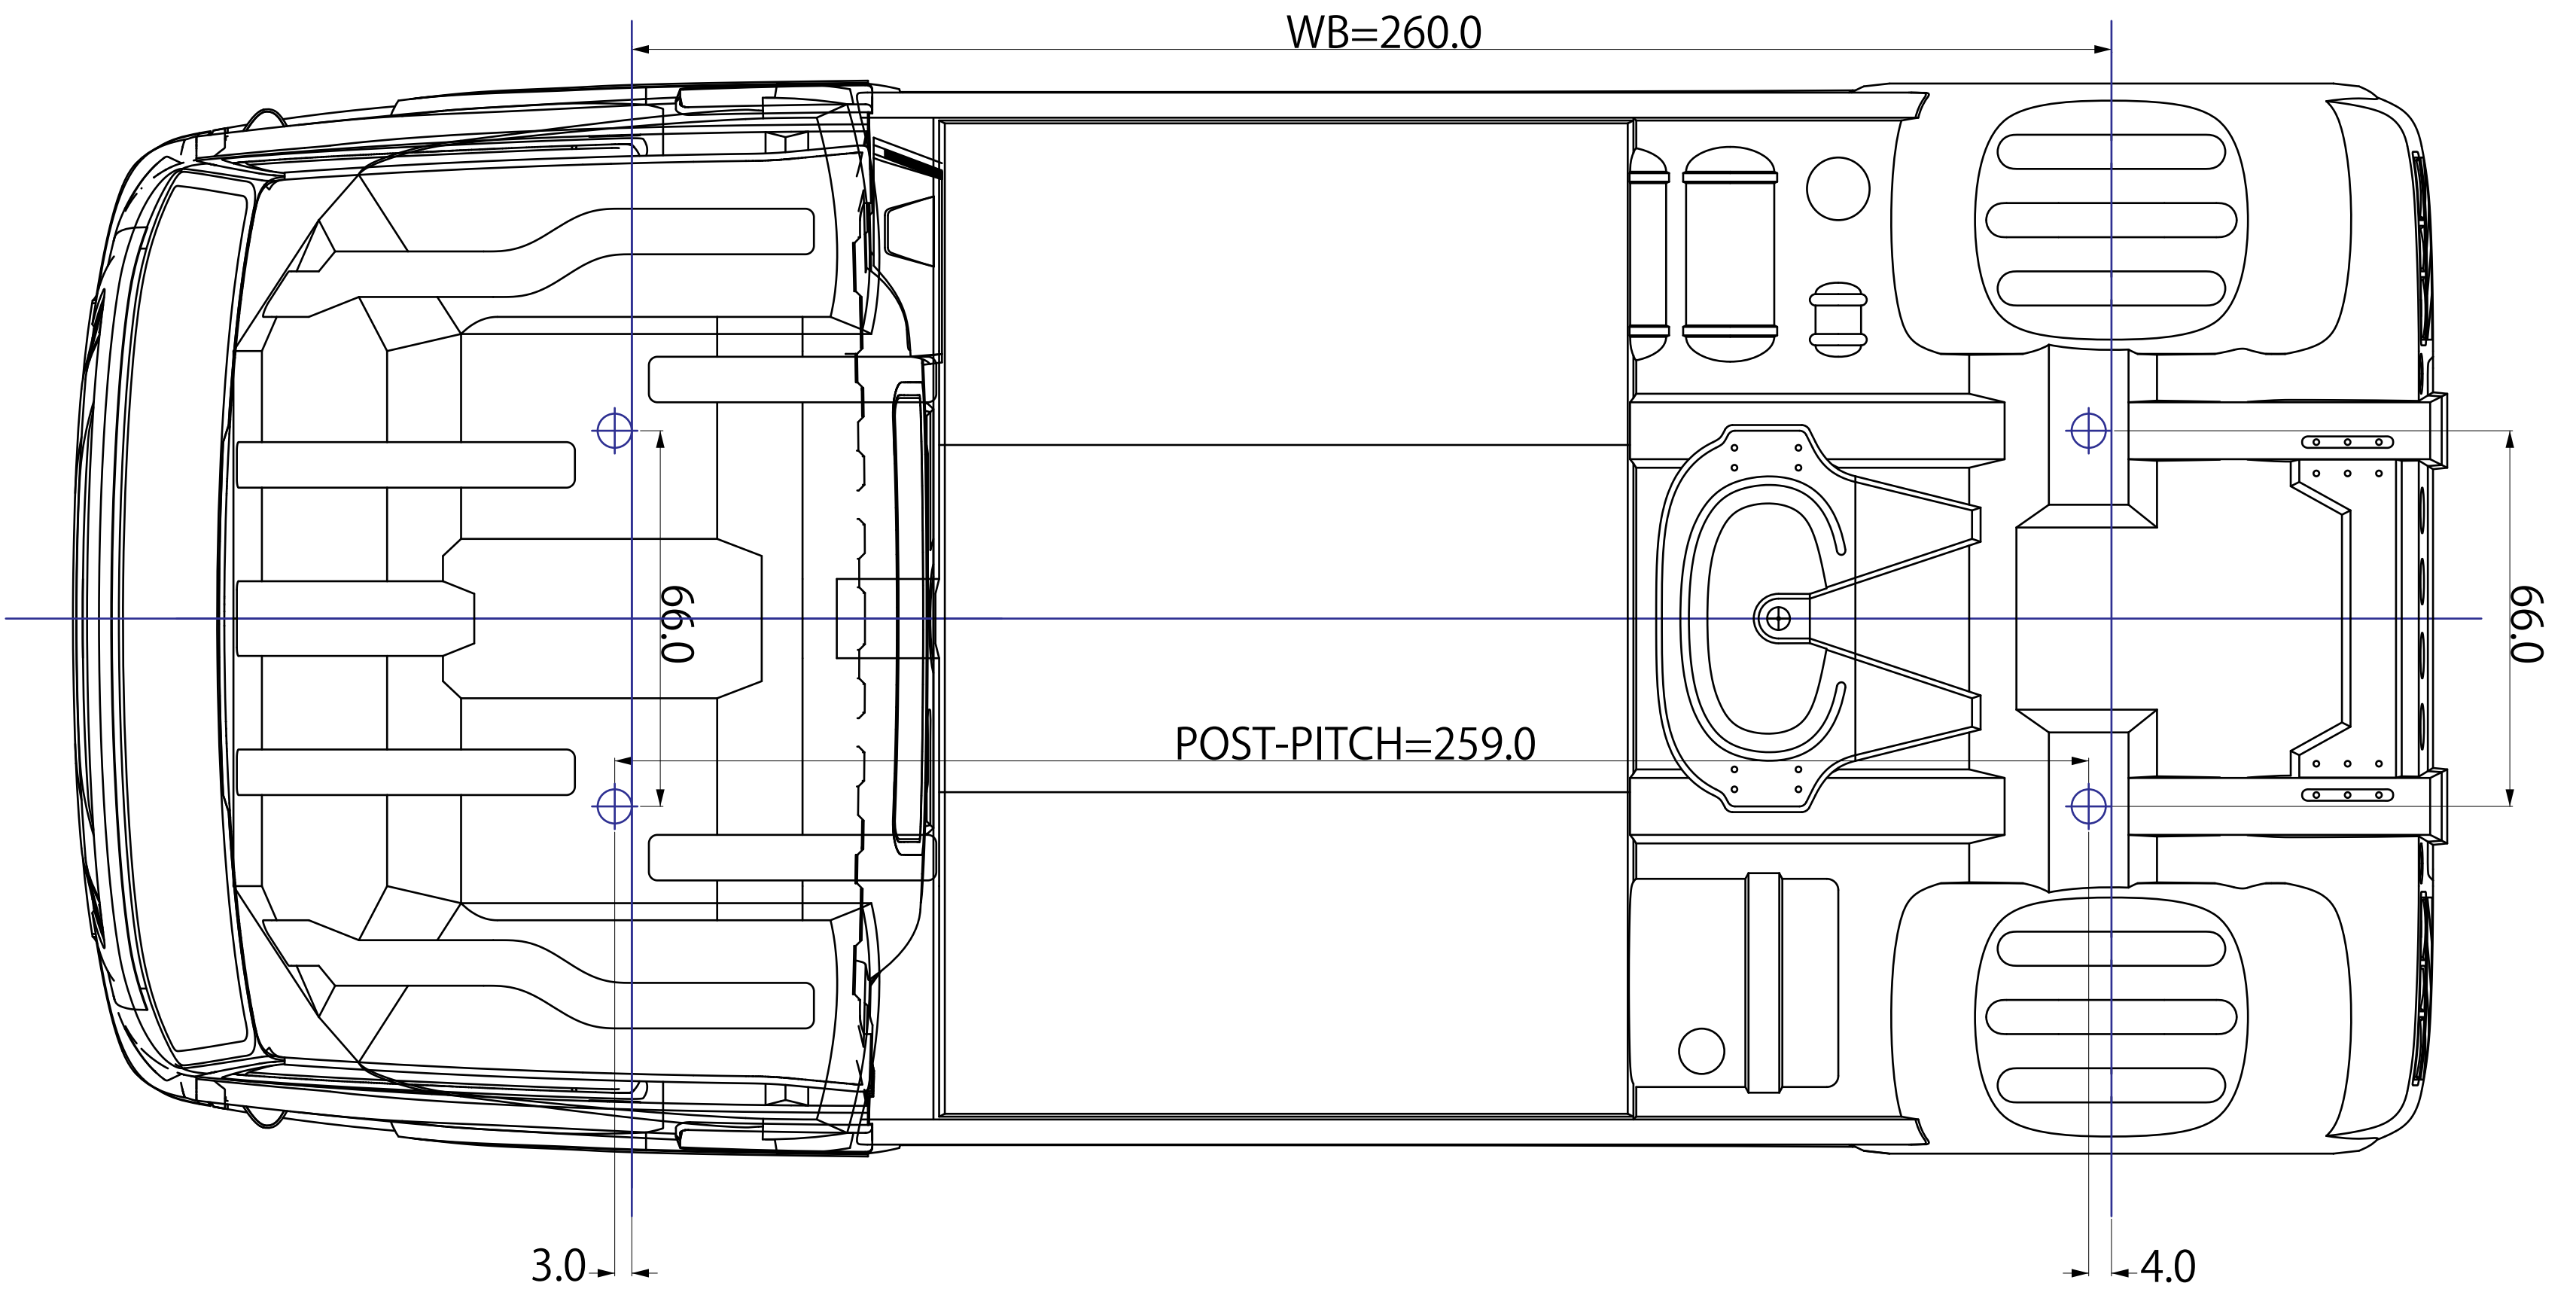

# 適合シャシー : TT01シリーズ TT02シリーズ

※TT02シリーズでは[モーターカバー]が  
ボディ本体と接触する場合があります。  
その場合は[モーターマウントカバー]を  
取り外してお使いくださいませ

HOLE 98W X 9D  
カットして下さい

No16275067