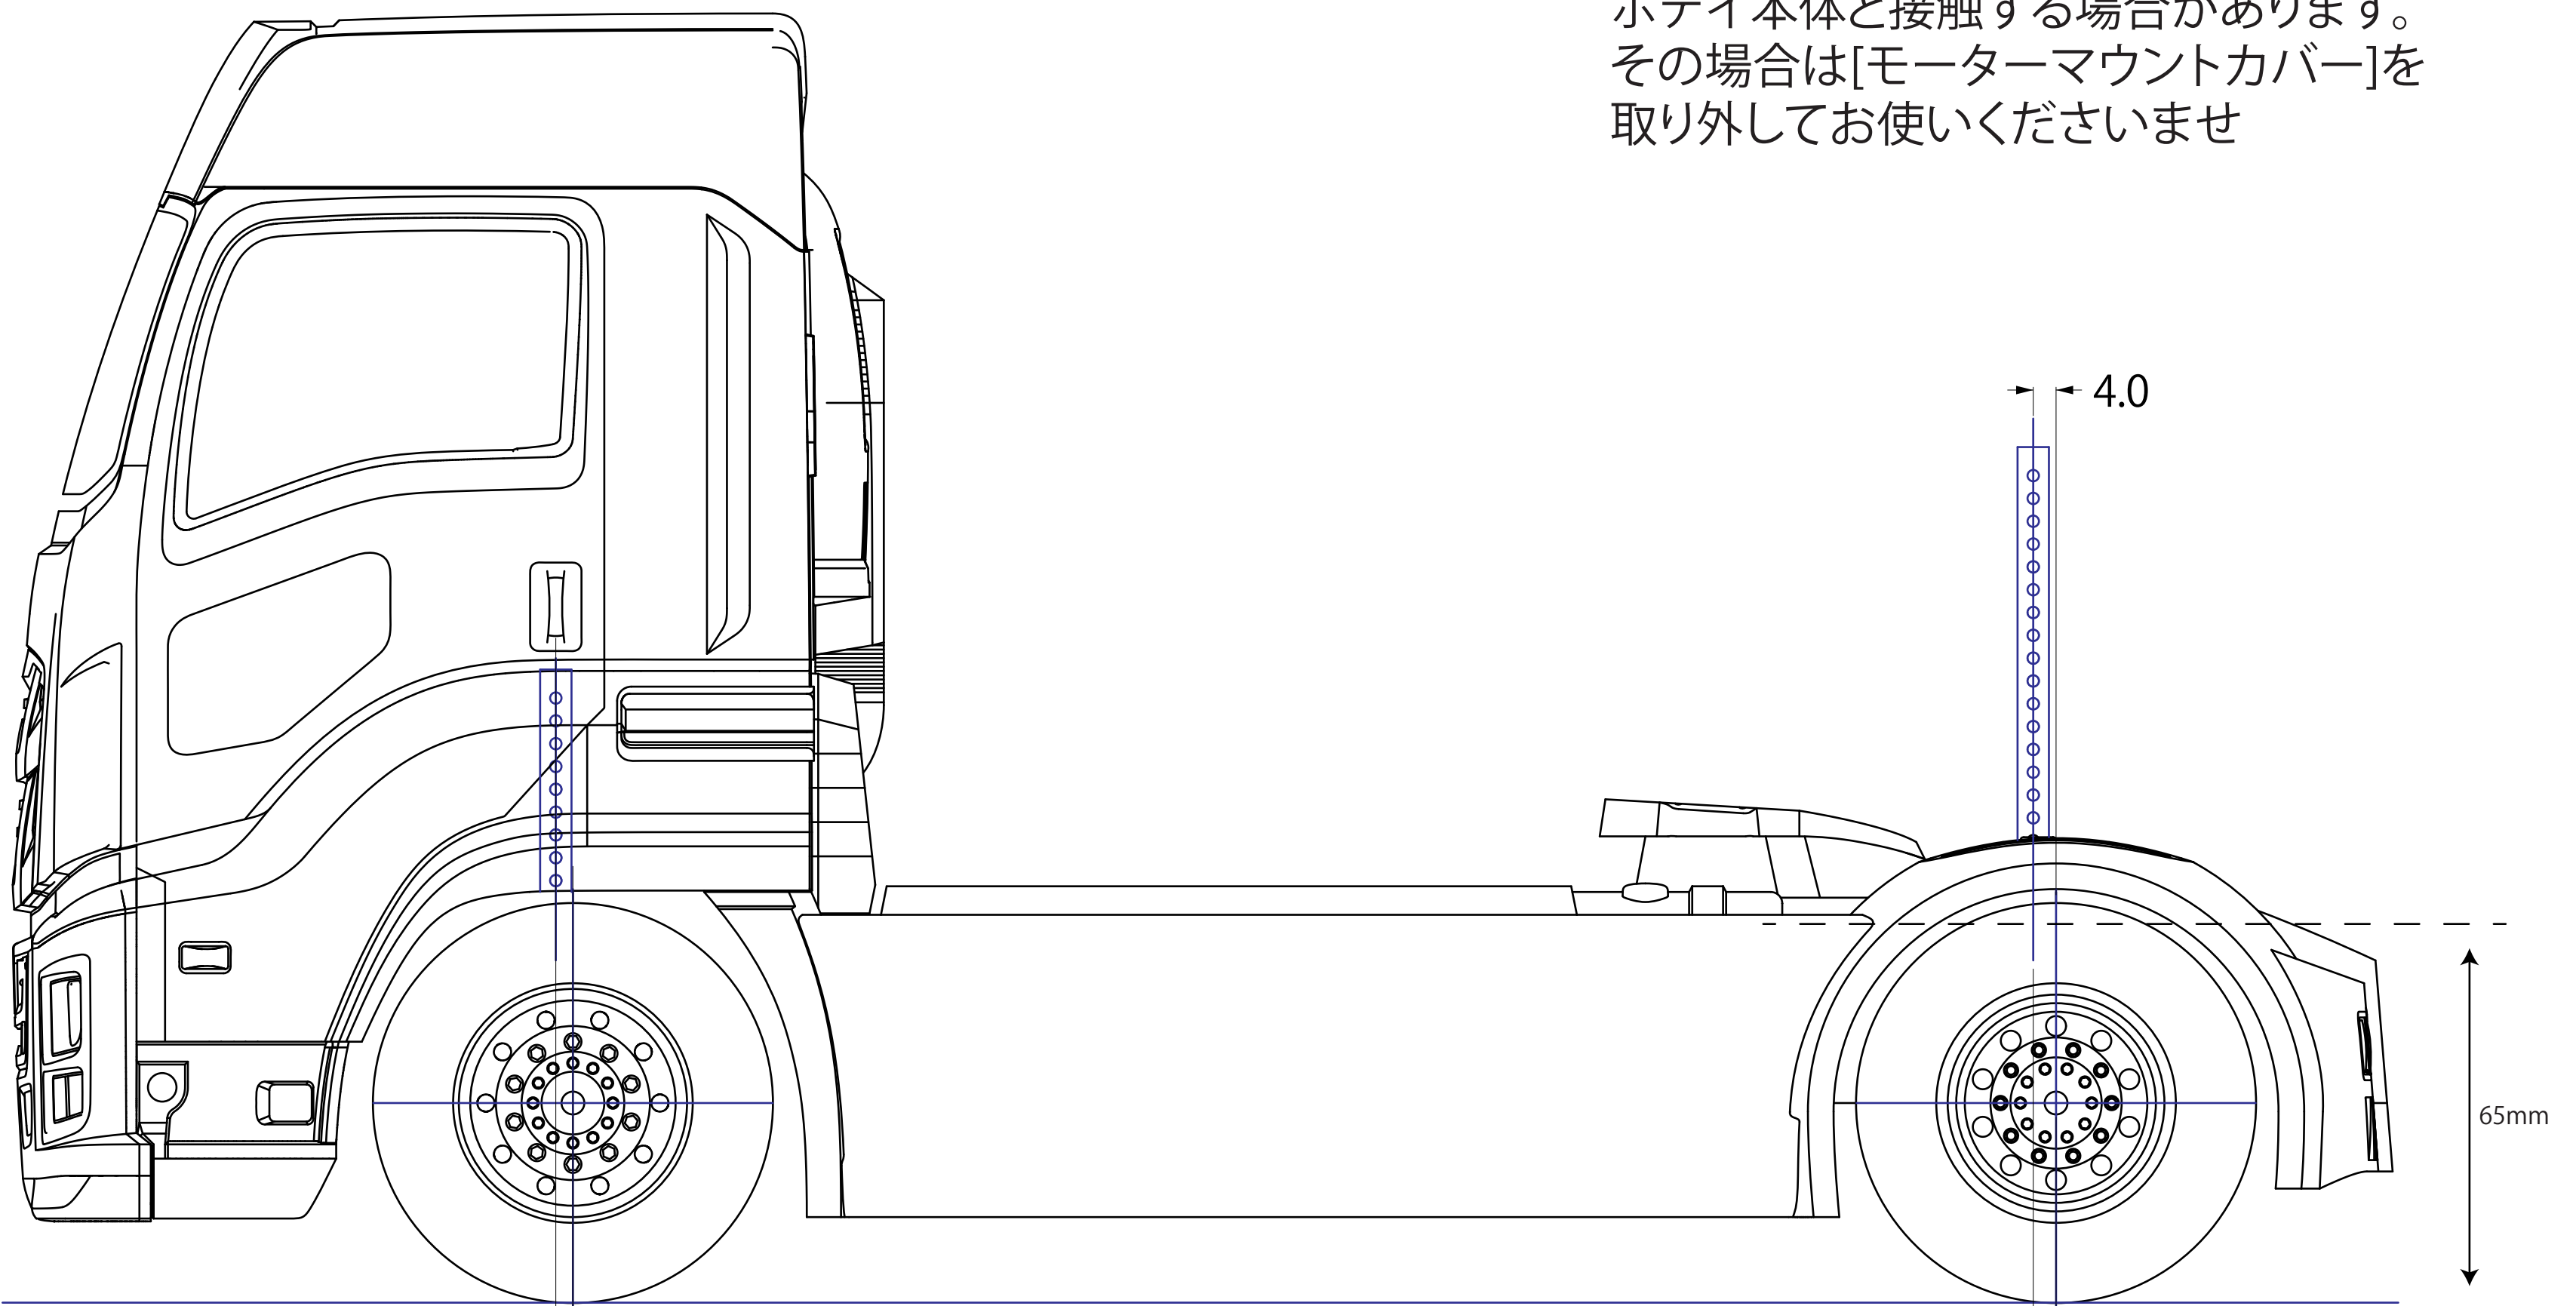

# 適合シャシー : TT01シリーズ TT02シリーズ

※TT02シリーズでは[モーターカバー]が  
ボディ本体と接触する場合があります。  
その場合は[モーターマウントカバー]を  
取り外してお使いくださいませ

HOLE 98W X 9D  
カットして下さい

No16275067