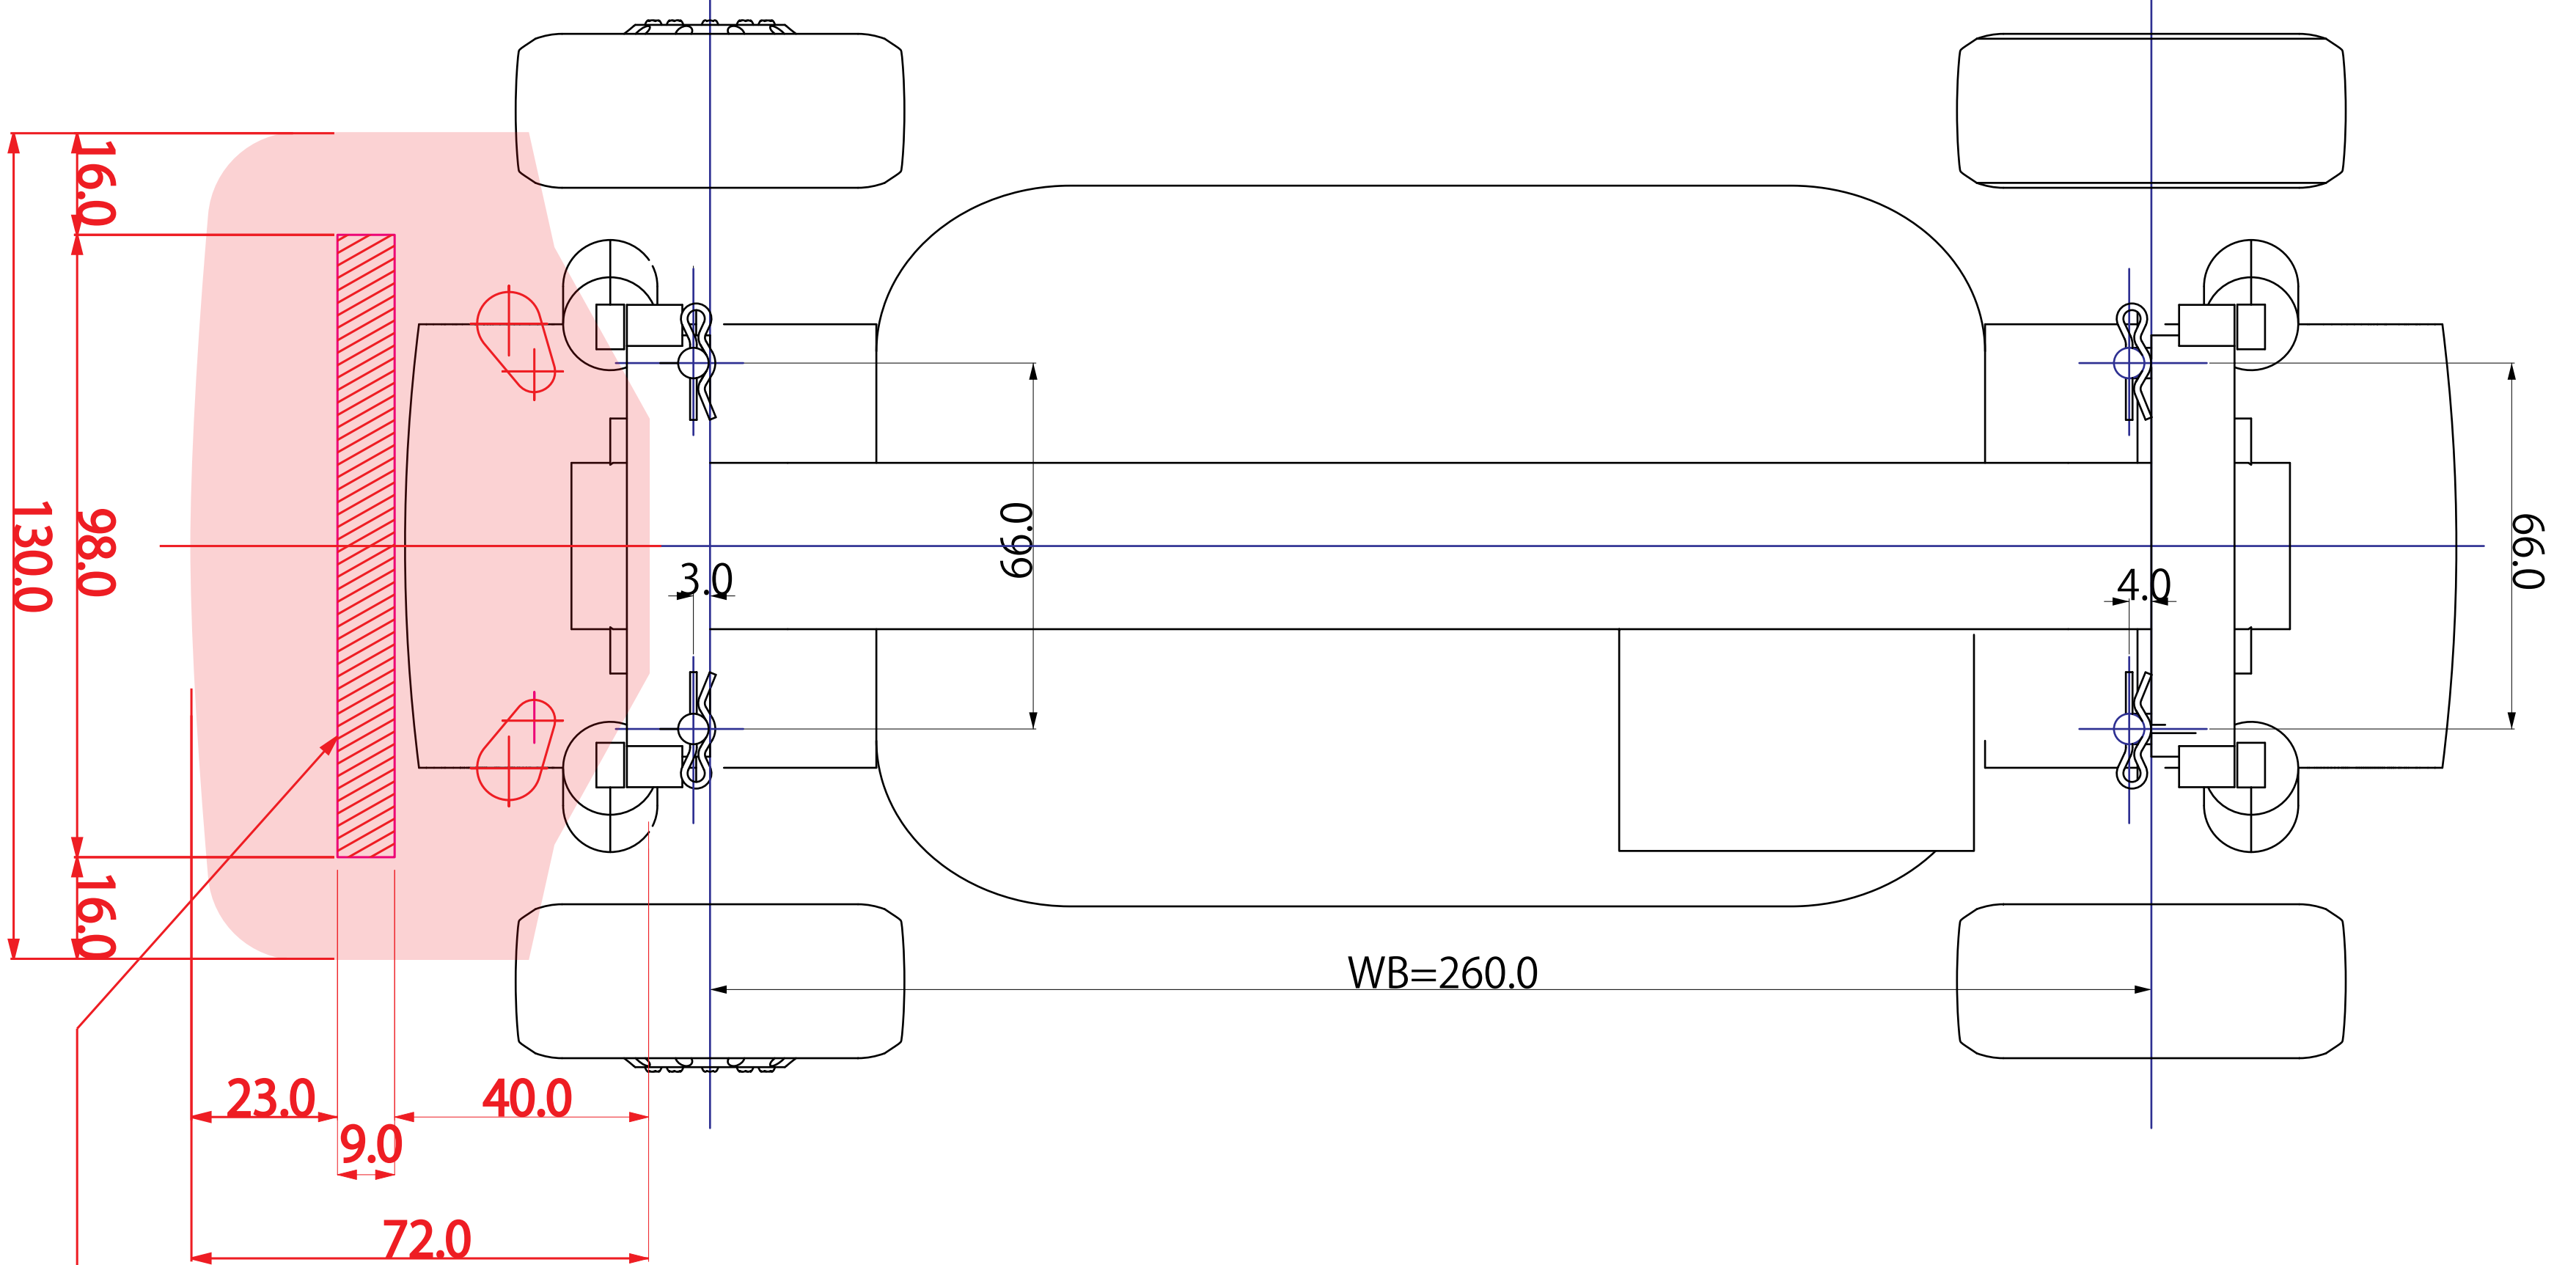

# 適合シャシー : TT01シリーズ TT02シリーズ

※TT02シリーズでは[モーターカバー]が  
ボディ本体と接触する場合があります。  
その場合は[モーターマウントカバー]を  
取り外してお使いくださいませ

HOLE 98W X 9D  
カットして下さい

No16275067