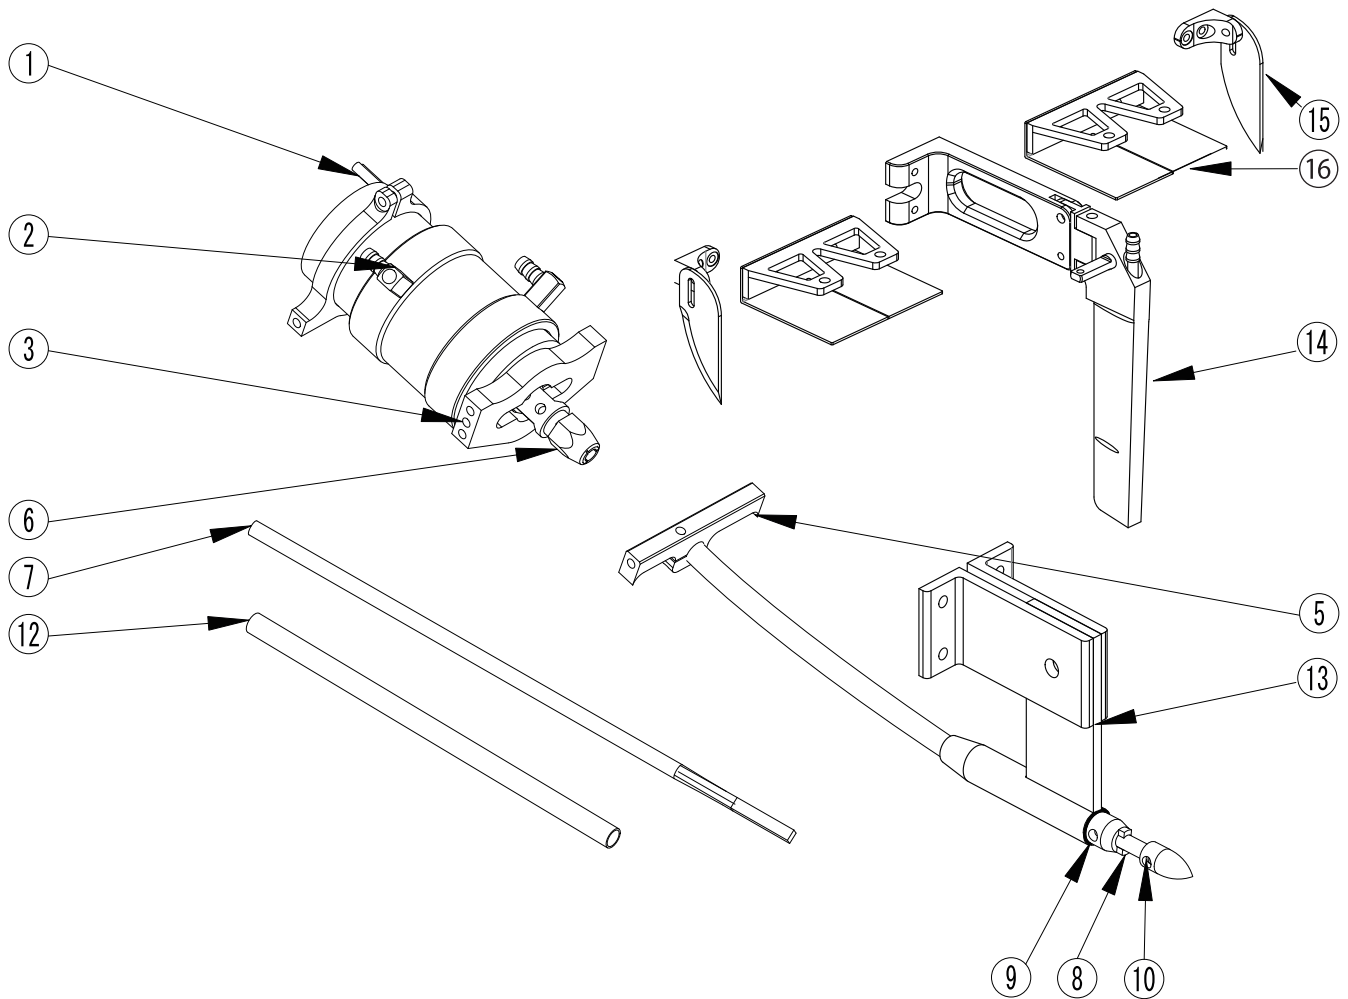

パーズト パーツリスト

図番	品番	品名	数量	単価
1	59810	3674 kv1650 ブラシレスモーター	1	15000
2	59811	水冷モータージャケット	1	2800
3	59812	モーターマウント	1	2800
5	59814	4.76mmアルミCNC スタンチューブホルダー	1	2800
6	59815	4.76mmモータージョイント5mm	1	1600
7	59891	4.76mm ワイヤーシャフト 175mm	1	1800
8	59892	4.76mm プロペラシャフト パースト用	1	1600
9	59818	4.76mm ドライブドック	1	500
10	59819	4.76mm プロペラストップパー	1	500
12	59821	4.76mm スタンチューブ、テフロンパイプセット	1	1600
13	59893	アルミCNC ドライブ ブラケット セット	1	3600
14	59894	アルミCNCラダー セット 85x130mm	1	4500
15	59895	ターンフィン 21x55mm	1	2500
16	59896	トリムタブ(フラップ)	1	2500
オプション				
	59834	438 D38 P1.4 アルミスクリュー (4mm用アダプター付属)	1	4500
	59835	440 D40 P1.4 アルミスクリュー (4mm用アダプター付属)	1	4500
	59836	442 D42 P1.4 アルミスクリュー (4mm用アダプター付属)	1	4500