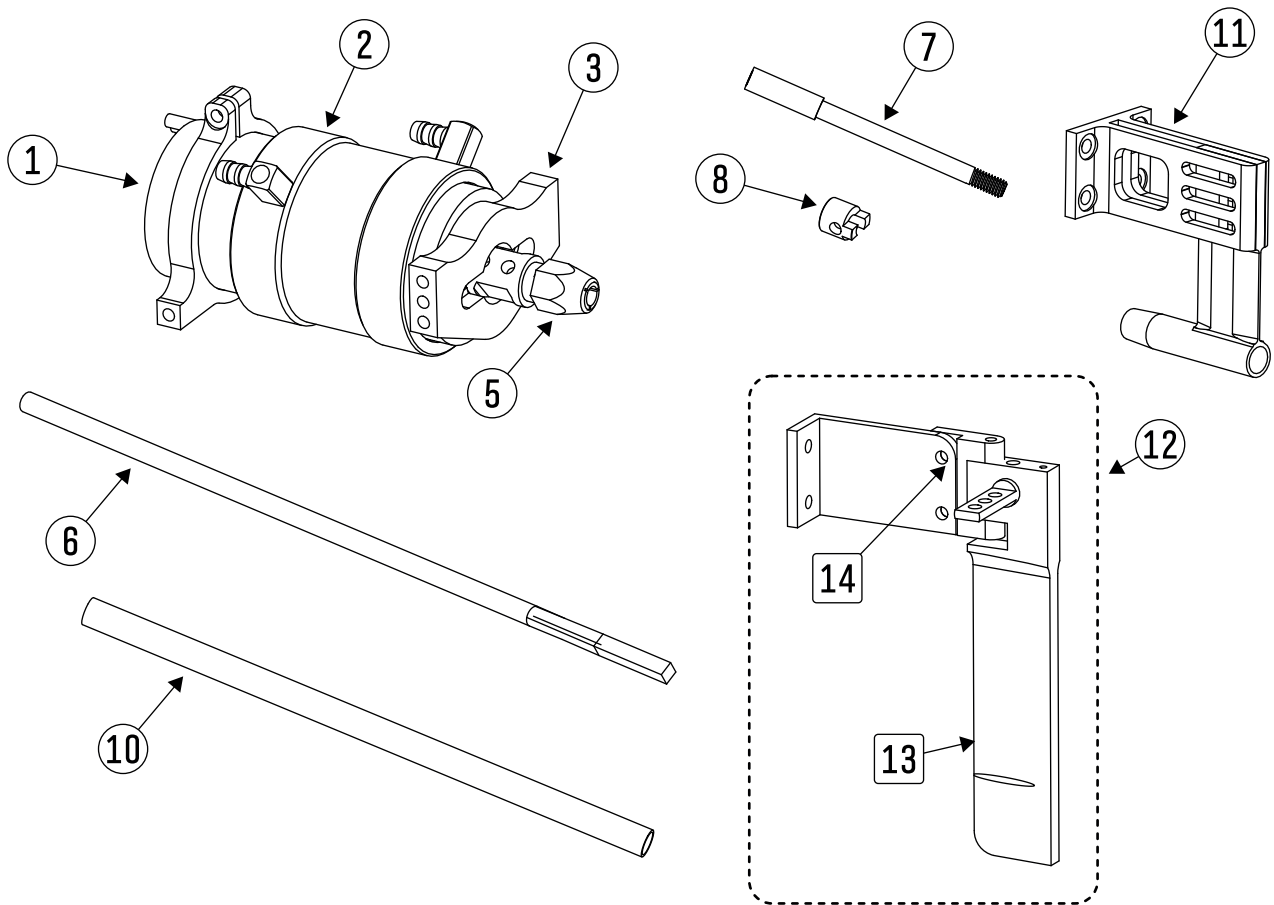

リベロ パーツリスト

図番	品番	品名	数量	単価
1	59810	3674 kv1650 ブラシレスモーター	1	15000
2	59811	水冷モータージャケット	1	2800
3	59812	モーターマウント	1	2800
4	59840	120A ESC アンプ HW	1	15000
5	59725	4mmモータージョイント5mm	1	1600
6	59775	4mmワイヤーシャフト	1	1800
7	59727	4mmプロペラシャフト	1	1600
8	59728	4mmドライブドッグ	1	500
9	55020	D44P1.0 標準プラスクリュー	1	500
10	59776	4mm用スタンチューブ、テフロンパイプセット	1	1600
11	59777	アルミCNC38x51 ブラケットセット	1	3200
12	59778	アルミCNC60*97 ラダーセット	1	2400
	59779	ステアリングロッド	1	200
13	59780	アルミCNC60*C38x97 ラダー ブレードのみ	1	1700
14	59763	ラダー用セーフティー ビスセット	1	200
	59730	ナイロン D38 P1.5 スクリュー	1	500
	59845	ナイロン D40 P1.4 スクリュー	1	500
	59850	銅合金 D38 P1.4 スクリュー	1	1500
	59781	リベロ カウルドライバー人形付	1	11000