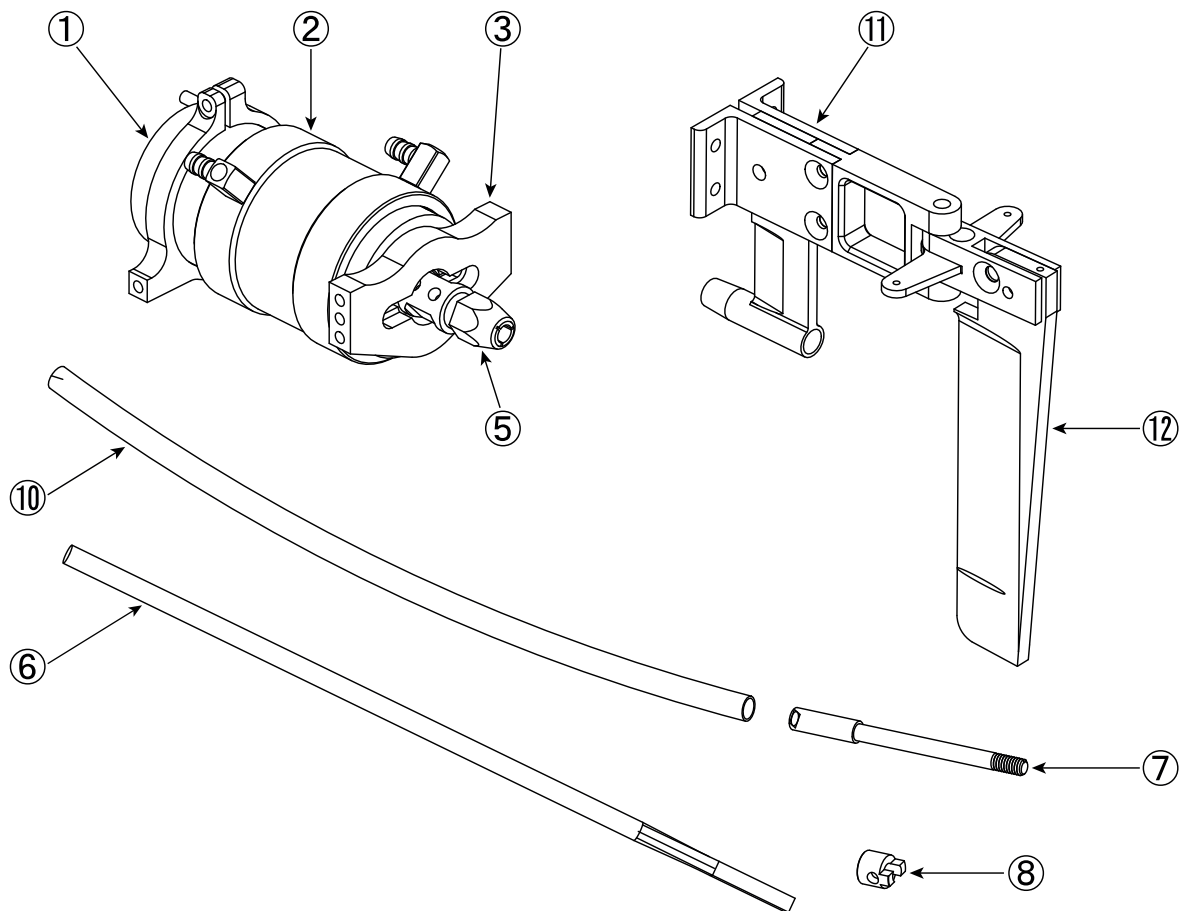

# ジェネシス パーツリスト

図番	品番	品名	数量	単価
1	59810	3674 kv1650 ブラシレスモーター	1	15000
2	59811	水冷モータージャケット	1	2800
3	59812	モーターマウント	1	2800
4	59813	120A ESC アンプ	1	15000
5	59725	4mm モータージョイント5mm	1	1600
6	59726	4mm ワイヤシャフト	1	1800
7	59727	4mm プロペラシャフト	1	1600
8	59728	4mm ドライブドック	1	500
9	59730	D38P1.5 標準プラクスクリュー	1	500
10	59731	4mm用スタンチューブ、テフロンパイプ セット	1	1600
11	59732	アルミCNC ブラケット センターラダー セット	1	5000
12	59733	アルミCNC ラダー のみ	1	2000
<b>オプション</b>				
	59834	438 D38 P1.4 アルミスクリュー (4mm用アダプター付属)	1	4500
	59835	440 D40 P1.4 アルミスクリュー (4mm用アダプター付属)	1	4500
	59836	442 D42 P1.4 アルミスクリュー (4mm用アダプター付属)	1	4500