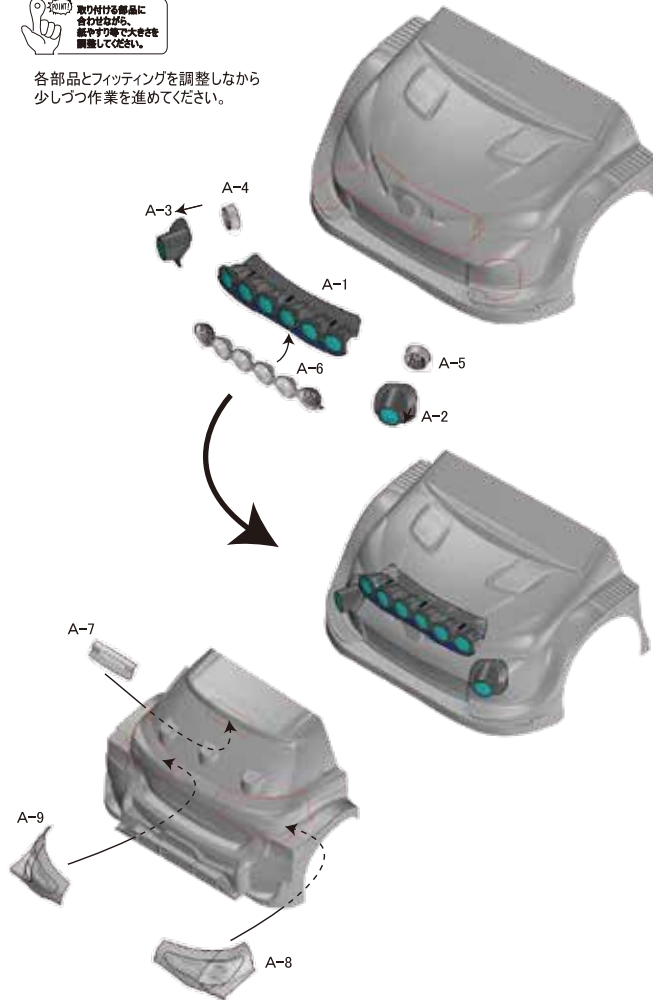

RC BODY BUILD SERIES NIGHT STAGE #005

RCボディビルドシリーズ ナイトステージ #005

テールランプ/ウインカーも
LEDを組み込み可能!

材質-ポリカーボネート(透明)

組み込み可能なLEDの数(LEDは付属していません)

-  5mm ホワイトx8ヶ
-  3mm イエロー (オレンジ)x2ヶ
-  3mm レッドx2ヶ

本製品はナイトステージを再現するためのライトポッドです。
取り付けには加工が必要です。

No.62725 ●2,000

RCボディビルドシリーズ ナイトステージ #005

適合-タミヤSP.1608ボディ

トヨタ カズレーシングWRT/ヤリスWRC用

■ 部品のカット

ハサミ、カッターナイフ等で  部分を切り取ってください。
カット後は部品表面の保護フィルムをはがしてください。

■ 部品のフィッティング

各部品とフィッティングを調整しながら
少しずつ作業を進めてください。

■ LEDの取り付け

LEDを取り付ける場合は
塗装前に図のように穴を開
けてください。

■ マスキング

マスキング型紙原寸サイズ

■ 塗装

ブラック系の塗装
がオススメ。

シルバー/
メタリック系の塗装
がオススメ。

■取り付け

極細ラインテープ

ラジコンボディ表面の細かいモールをリアルに仕上げる極細ラインテープ。
ボンネットやドア周り、リアパネルをリアルで立体的に見せるアイテムです。
実車のような仕上がりを追求する貴方にオススメです。

- No.70450 極細ラインテープ (0.3mm x 5m) ●750
- No.70451 極細ラインテープ (0.5mm x 5m) ●800

とれるやん!!

ポリカーボネートボディの塗装に失敗したとき、この「とれるやん!!」が解決！
マスキング漏れ、塗り間違い、乾いたポリカカラーを拭き取れます。
使い方：剥離させたい部分・面積に応じて、綿棒やティッシュ、ペーパータオル等
に本溶剤を適量しみ込ませ拭き取ります。