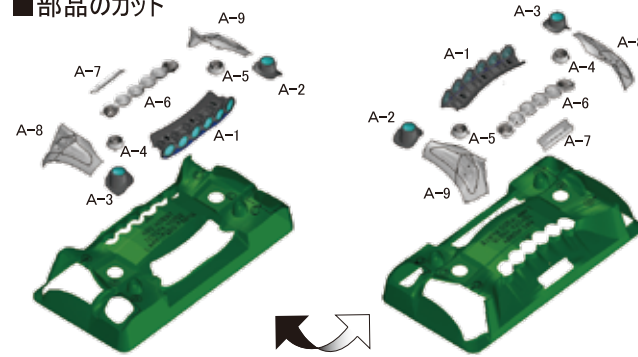

RC BODY BUILD SERIES NIGHT STAGE #005

RCボディビルドシリーズ ナイトステージ #005

テールランプ/ウインカーも
LEDを組み込み可能!

材質-ポリカーボネート(透明)

組み込み可能なLEDの数(LEDは付属していません)

-  5mm ホワイトx8ヶ
-  3mm イエロー (オレンジ)x2ヶ
-  3mm レッドx2ヶ

本製品はナイトステージを再現するためのライトポッドです。
取り付けには加工が必要です。

No.62725 ●2,000

RCボディビルドシリーズ ナイトステージ #005

適合-タミヤSP.1608ボディ

トヨタ カズレーシングWRT/ヤリスWRC用

■ 部品のカット

ハサミ、カッターナイフ等で  部分を切り取ってください。
カット後は部品表面の保護フィルムをはがしてください。

■ 部品のフィッティング

各部品とフィッティングを調整しながら
少しずつ作業を進めてください。

■ LEDの取り付け

LEDを取り付ける場合は
塗装前に図のように穴を開
けてください。

■ マスキング

マスキング型紙原寸サイズ

■ 塗装

ブラック系の塗装
がオススメ。

シルバー/
メタリック系の塗装
がオススメ。

■取り付け

極細ラインテープ

ラジコンボディ表面の細かいモールをリアルに仕上げる極細ラインテープ。
ボンネットやドア周り、リアパネルをリアルで立体的に見せるアイテムです。
実車のような仕上がりを追求する貴方にオススメです。

- No.70450 極細ラインテープ (0.3mm x 5m) ●750
- No.70451 極細ラインテープ (0.5mm x 5m) ●800

とれるやん!!

ポリカーボネートボディの塗装に失敗したとき、この「とれるやん!!」が解決！
マスキング漏れ、塗り間違い、乾いたポリカカラーを拭き取れます。
使い方：剥離させたい部分・面積に応じて、綿棒やティッシュ、ペーパータオル等
に本溶剤を適量しみ込ませ拭き取ります。