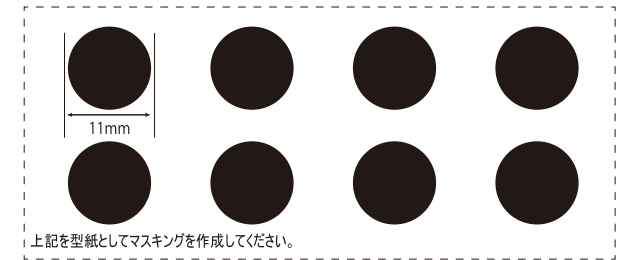

RC BODY BUILD SERIES NIGHT STAGE #005

RCボディビルドシリーズ ナイトステージ #005

テールランプ/ウインカーも
LEDを組み込み可能!

材質-ポリカーボネート(透明)

組み込み可能なLEDの数(LEDは付属していません)

- 5mm ホワイトx8ヶ
- 3mm イエロー (オレンジ)x2ヶ
- 3mm レッドx2ヶ

本製品はナイトステージを再現するためのライトポッドです。
取り付けには加工が必要です。

No.62725 ●2,000

RCボディビルドシリーズ ナイトステージ #005

適合-タミヤSP.1608ボディ

トヨタ カズレーシングWRT/ヤリスWRC用

■ 部品のカット

ハサミ、カッターナイフ等で 部分を切り取ってください。
カット後は部品表面の保護フィルムをはがしてください。

■ 部品のフィッティング

各部品とフィッティングを調整しながら
少しずつ作業を進めてください。

■ LEDの取り付け

LEDを取り付ける場合は
塗装前に図のように穴を開
けてください。

■ マスキング

マスキング型紙原寸サイズ

■ 塗装

ブラック系の塗装
がオススメ。

シルバー/
メタリック系の塗装
がオススメ。