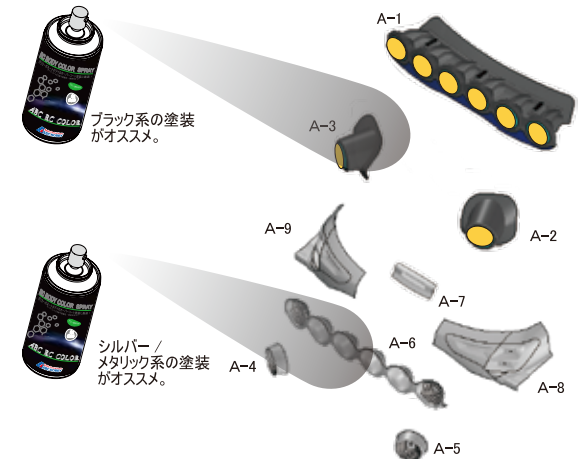

RC BODY BUILD SERIES NIGHT STAGE #005

RCボディビルドシリーズ ナイトステージ #005

テールランプ/ウインカーも
LEDを組み込み可能!

材質-ポリカーボネート(透明)

組み込み可能なLEDの数(LEDは付属していません)

-  5mm ホワイトx8ヶ
-  3mm イエロー (オレンジ)x2ヶ
-  3mm レッドx2ヶ

本製品はナイトステージを再現するためのライトポッドです。
取り付けには加工が必要です。

No.62725 ●2,000

RCボディビルドシリーズ ナイトステージ #005

適合-タミヤSP.1608ボディ

トヨタ カズレーシングWRT/ヤリスWRC用

■ 部品のカット

ハサミ、カッターナイフ等で  部分を切り取ってください。
カット後は部品表面の保護フィルムをはがしてください。

■ 部品のフィッティング

各部品とフィッティングを調整しながら
少しずつ作業を進めてください。

■ LEDの取り付け

LEDを取り付ける場合は
塗装前に図のように穴を開
けてください。

■ マスキング

マスキング型紙原寸サイズ

■ 塗装

ブラック系の塗装
がオススメ。

シルバー/
メタリック系の塗装
がオススメ。

■取り付け

極細ラインテープ

ラジコンボディ表面の細かいモールをリアルに仕上げる極細ラインテープ。
ボンネットやドア周り、リアパネルをリアルで立体的に見せるアイテムです。
実車のような仕上がりを追求する貴方にオススメです。

- No.70450 極細ラインテープ (0.3mm x 5m) ●750
- No.70451 極細ラインテープ (0.5mm x 5m) ●800

とれるやん!!

ポリカーボネートボディの塗装に失敗したとき、この「とれるやん!!」が解決！
マスキング漏れ、塗り間違い、乾いたポリカカラーを拭き取れます。
使い方：剥離させたい部分・面積に応じて、綿棒やティッシュ、ペーパータオル等
に本溶剤を適量しみ込ませ拭き取ります。