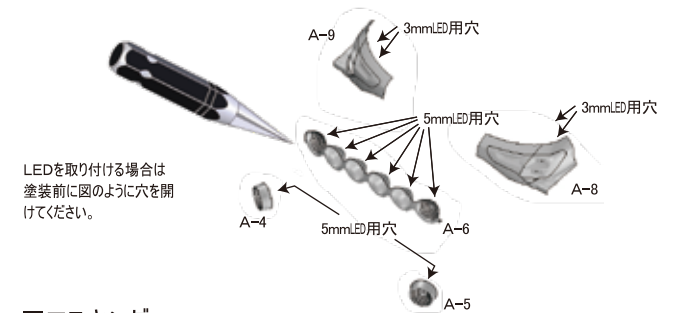

RC BODY BUILD SERIES NIGHT STAGE #005

RCボディビルドシリーズ ナイトステージ #005

テールランプ/ウインカーも
LEDを組み込み可能!

材質-ポリカーボネート(透明)

組み込み可能なLEDの数(LEDは付属していません)

-  5mm ホワイトx8ヶ
-  3mm イエロー (オレンジ)x2ヶ
-  3mm レッドx2ヶ

本製品はナイトステージを再現するためのライトポッドです。
取り付けには加工が必要です。

No.62725 ●2,000

RCボディビルドシリーズ ナイトステージ #005

適合-タミヤSP.1608ボディ

トヨタ カズレーシングWRT/ヤリスWRC用

■ 部品のカット

ハサミ、カッターナイフ等で  部分を切り取ってください。
カット後は部品表面の保護フィルムをはがしてください。

■ 部品のフィッティング

各部品とフィッティングを調整しながら
少しずつ作業を進めてください。

■ LEDの取り付け

LEDを取り付ける場合は
塗装前に図のように穴を開
けてください。

■ マスキング

マスキング型紙原寸サイズ

■ 塗装

ブラック系の塗装
がオススメ。

シルバー/
メタリック系の塗装
がオススメ。

■取り付け